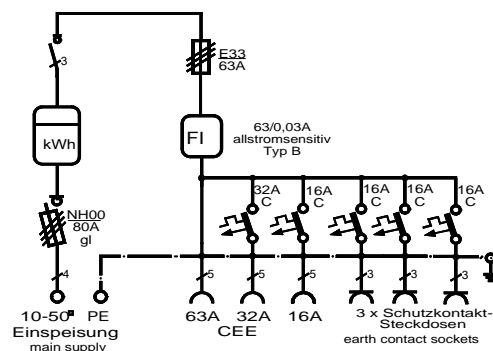

Anschluss-Verteilerschrank	
Anschlusswert: 44 kVA; 230/400V, 50Hz Schutzart: offen/geschlossen IP 21/44 Gewicht ca. 40 kg, Gehäuse AV 1	
mit beige-packtem Untergestell, UAV 1 mit montiertem Sicherungszubehör.	
Made in Germany	
Art./Ref.-No:	183143
Typ/Type:	AV 63/A/3111-1

Zum Anschluss von Geräten mit frequenzgesteuertem Antrieb geeignet!

ELEKTRA - Anschlussverteilerschrank im Gehäuse aus verzinktem Stahlblech, pulverbeschichtet RAL 6018, bestückt mit:

- 1 Anschluss als Sicherungslasttrennschalter Gr. NH00**
- 1 Zählerplatz nach DIN 43870 (ohne Zähler)**
- 1 Hauptschalter 3-pol. $I_u = 80A$**
- 1 Hauptsicherung E 18, 3-pol.**
- 1 FI-Schutzschalter RCD 4-polig, 63 A, $I_{\Delta N} = 0,03 A$, Typ B, allstromsensitiv**
- 1 CEKON Steckdose 5-pol. 63 A direkt ab FI-Schutzschalter**
- 1 CEKON Steckdose 5-pol. 32 A über LS 32 A, 3-pol. C - Kennl.**
- 1 CEKON Steckdose 5-pol. 16 A über LS 16 A, 3-pol. C - Kennl.**
- 3 Schutzkontakt-Steckdosen 16 A über LS 16 A, 1-pol. C - Kennl.**

LS=Leitungsschutzschalter