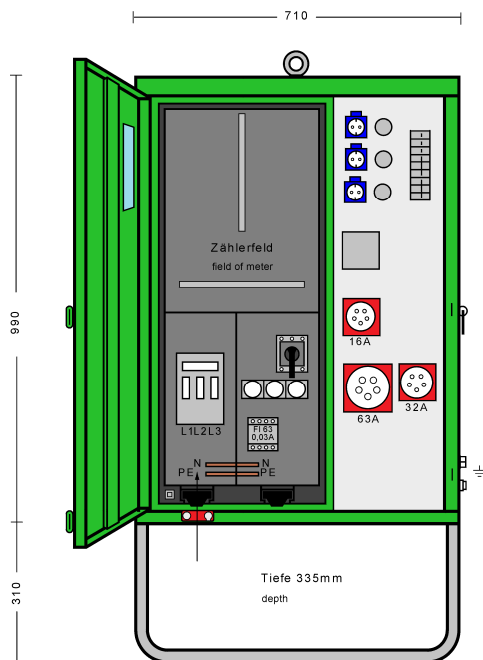

Anschluss-Verteilerschrank	
Anschlusswert: 44 kVA; 230/400V, 50Hz Schutzart: offen/geschlossen IP 21/44 Gewicht ca. 40 kg, Gehäuse AV 1	
mit beige-packtem Untergestell, UAV 1 mit montiertem Sicherungszubehör.	
Made in Germany	
Art./Ref.-No:	183143
Typ/Type:	AV 63/A/3111-1

Zum Anschluss von Geräten mit frequenzgesteuertem Antrieb geeignet!

ELEKTRA - Anschlussverteilerschrank im Gehäuse aus verzinktem Stahlblech, pulverbeschichtet RAL 6018, bestückt mit:

- 1 Anschluss als Sicherungslasttrennschalter Gr. NH00**
- 1 Zählerplatz nach DIN 43870 (ohne Zähler)**
- 1 Hauptschalter 3-pol. $I_u = 80A$**
- 1 Hauptsicherung E 18, 3-pol.**
- 1 FI-Schutzschalter RCD 4-polig, 63 A, $I_{\Delta N} = 0,03 A$, Typ B, allstromsensitiv**
- 1 CEKON Steckdose 5-pol. 63 A direkt ab FI-Schutzschalter**
- 1 CEKON Steckdose 5-pol. 32 A über LS 32 A, 3-pol. C - Kennl.**
- 1 CEKON Steckdose 5-pol. 16 A über LS 16 A, 3-pol. C - Kennl.**
- 3 Schutzkontakt-Steckdosen 16 A über LS 16 A, 1-pol. C - Kennl.**

LS=Leitungsschutzschalter