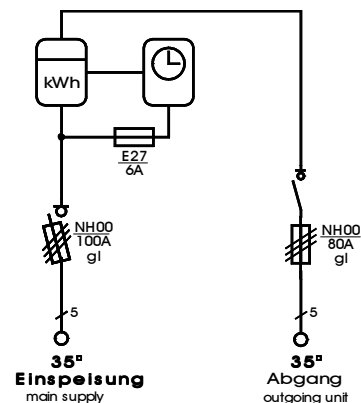

<b>Anschlusschrank</b>	
Anschlusswert: 55 kVA; 230/400V, 50Hz Schutzart: offen/geschlossen IP 21/54 Gewicht ca. 60 kg, Gehäuse A2	
mit beige packtem Untergestell, UA2 ohne Sicherungszubehör.	
<b>Made in Germany</b>	
Art./Ref.-No:	<b>185453</b>
Typ/Type:	<b>A 80-2Z</b>

**ELEKTRA - Anschlusschrank im Gehäuse aus verzinktem Stahlblech, pulverbeschichtet RAL 6018, bestückt mit:**

- 1 Anschluss als Sicherungslasttrennschalter Gr. NH00**
- 2 Zählerplätze nach DIN 43870 (ohne Zähler)**
- 1 Hauptsicherung als Lasttrennschalter mit Sicherung Größe NH00**