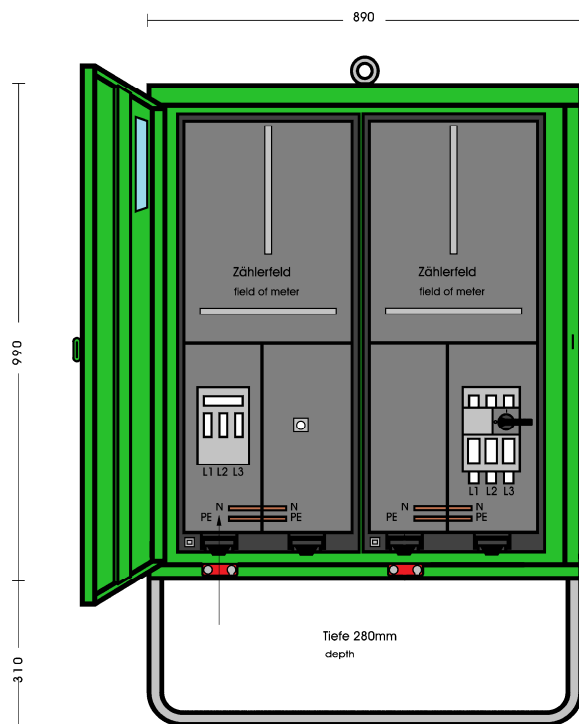

<b>Anschlusschrank</b>	
Anschlusswert: 55 kVA; 230/400V, 50Hz Schutzart: offen/geschlossen IP 21/54 Gewicht ca. 60 kg, Gehäuse A2	
mit beige packtem Untergestell, UA2 ohne Sicherungszubehör.	
<b>Made in Germany</b>	
Art./Ref.-No:	<b>185453</b>
Typ/Type:	<b>A 80-2Z</b>

**ELEKTRA - Anschlusschrank im Gehäuse aus verzinktem Stahlblech, pulverbeschichtet RAL 6018, bestückt mit:**

- 1 Anschluss als Sicherungslasttrennschalter Gr. NH00**
- 2 Zählerplätze nach DIN 43870 (ohne Zähler)**
- 1 Hauptsicherung als Lasttrennschalter mit Sicherung Größe NH00**