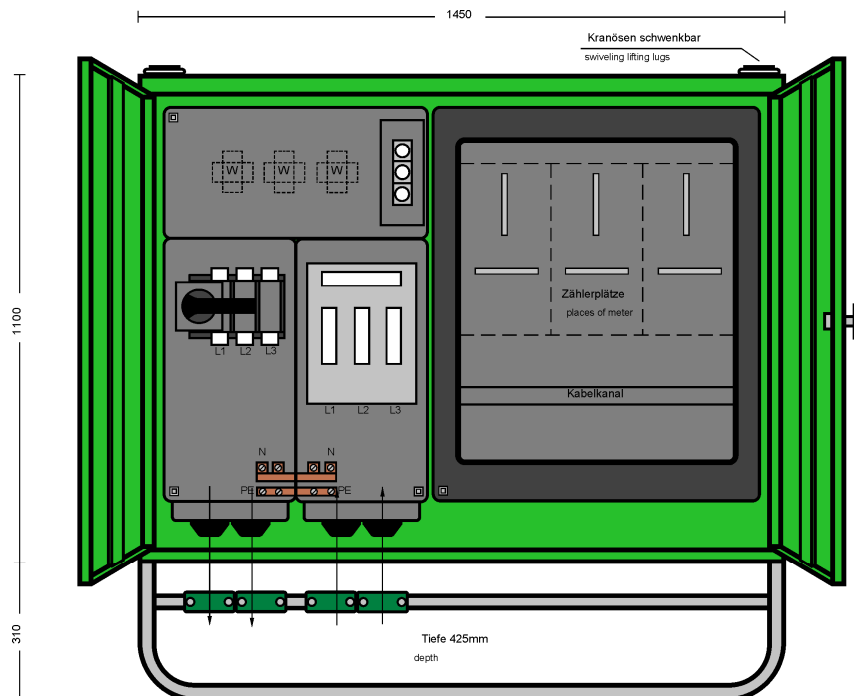

Anschlusschrank	
Anschlusswert: 277 kVA; 230/400V, 50Hz Schutzart: offen/geschlossen IP 21/54 Gewicht ca. 160 kg, Gehäuse A4	
mit montiertem Untergestell, UA4 ohne Sicherungszubehör.	
Made in Germany	
Art./Ref.-No:	185456
Typ/Type:	A 400 A

ELEKTRA - Anschlusschrank im Gehäuse aus verzinktem Stahlblech, pulverbeschichtet RAL 6018, bestückt mit:

- 1 Anschluss als Sicherungslasttrennschalter Gr. NH3**
- 1 Wandlerplatz (ohne Wandler)**
- 3 Zählerplätze nach DIN 43870 (ohne Zähler)**
- 1 Hauptsicherung als Lasttrennschalter mit Sicherung Größe NH2**