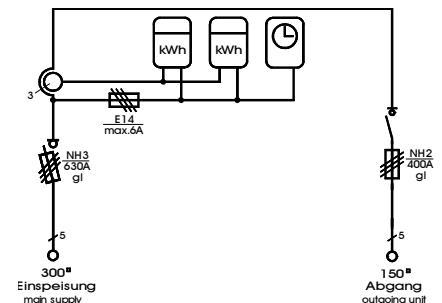

Anschlusschrank	
Anschlusswert: 277 kVA; 230/400V, 50Hz Schutzart: offen/geschlossen IP 21/54 Gewicht ca. 160 kg, Gehäuse A4	
mit montiertem Untergestell, UA4 ohne Sicherungszubehör.	
Made in Germany	
Art./Ref.-No:	185456
Typ/Type:	A 400 A

ELEKTRA - Anschlusschrank im Gehäuse aus verzinktem Stahlblech, pulverbeschichtet RAL 6018, bestückt mit:

- 1 Anschluss als Sicherungslasttrennschalter Gr. NH3**
- 1 Wandlerplatz (ohne Wandler)**
- 3 Zählerplätze nach DIN 43870 (ohne Zähler)**
- 1 Hauptsicherung als Lasttrennschalter mit Sicherung Größe NH2**