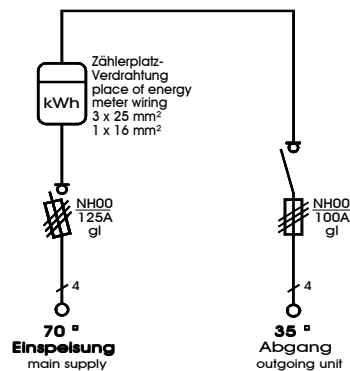

<b>Anschlusschrank</b>	
Anschlusswert: 55 kVA; 230/400V, 50Hz Schutzart: offen/geschlossen IP 21/54 Gewicht ca. 40 kg, Gehäuse A1	
mit beige packtem Untergestell, UA1 mit montiertem Sicherungszubehör.	
<b>Made in Germany</b>	
Art./Ref.-No:	<b>189736</b>
Typ/Type:	<b>A-100-1Z-BMO</b>

**Bereich  
„Vattenfall“ Berlin**

**ELEKTRA - Anschlusschrank im Gehäuse aus verzinktem Stahlblech, pulverbeschichtet RAL 6018, bestückt mit:**

- 1 Anschlussicherung als Sicherungslasttrennschalter Gr. NH00**
- 1 Zählerplatz nach DIN 43870 (ohne Zähler)**
- 1 Hauptsicherung als Lasttrennschalter mit Sicherung Gr. NH00**