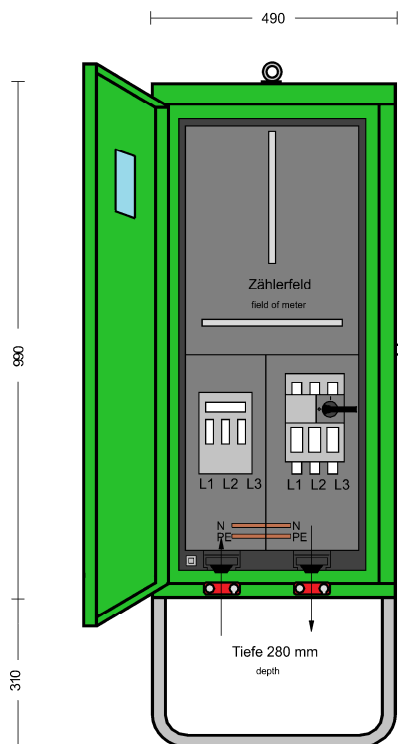

<b>Anschlusschrank</b>	
Anschlusswert: 55 kVA; 230/400V, 50Hz Schutzart: offen/geschlossen IP 21/54 Gewicht ca. 40 kg, Gehäuse A1	
mit beige packtem Untergestell, UA1 mit montiertem Sicherungszubehör.	
<b>Made in Germany</b>	
Art./Ref.-No:	<b>189736</b>
Typ/Type:	<b>A-100-1Z-BMO</b>

**Bereich  
„Vattenfall“ Berlin**

**ELEKTRA - Anschlusschrank im Gehäuse aus verzinktem Stahlblech, pulverbeschichtet RAL 6018, bestückt mit:**

- 1 Anschlussicherung als Sicherungslasttrennschalter Gr. NH00**
- 1 Zählerplatz nach DIN 43870 (ohne Zähler)**
- 1 Hauptsicherung als Lasttrennschalter mit Sicherung Gr. NH00**