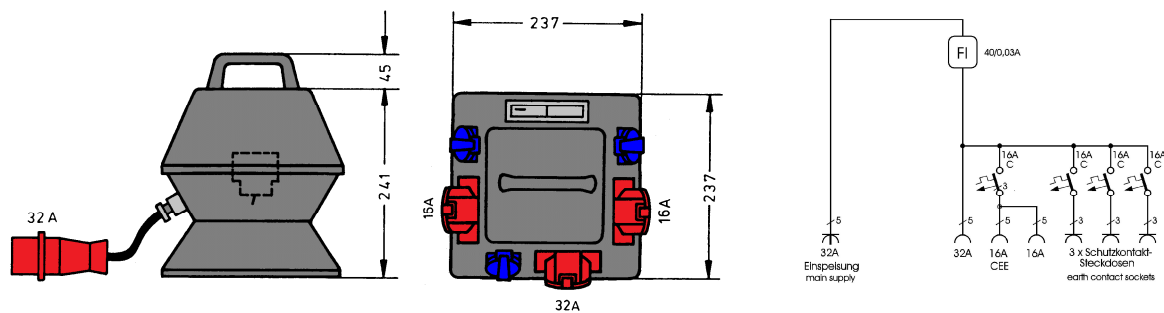

unverfälschte Abbildung

<b>Steckdosen-Verteiler</b>	
Anschlusswert: 22 kVA; 230V/400V, 50Hz Schutzart: IP 44 Gewicht ca. 5 kg	
<b>Made in Germany</b>	
Art./Ref.-No:	<b>189757</b>
Typ/Type:	<b>SV 32/321</b>

**ELEKTRA – Steckdosenverteiler im Vollgummgehäuse mit Tragegriff, bestückt mit:**

- 1 CEKON Stecker 5-pol. 32 A mit ca. 1m Anschlussleitung H07RN-F 5G4
- 1 FI-Schutzschalter RCD 4-polig, 40 A,  $I_{\Delta N} = 0,03$  A, Typ A
- 1 CEKON Steckdose 5-pol. 32 A direkt ab FI-Schutzschalter
- 2 CEKON Steckdosen 5-pol. 16 A über 1 LS 16 A, 3-pol. C – Kennl.
- 3 Schutzkontakt-Steckdosen 16 A über LS 16 A, 1-pol. C – Kennl.

LS=Leitungsschutzschalter